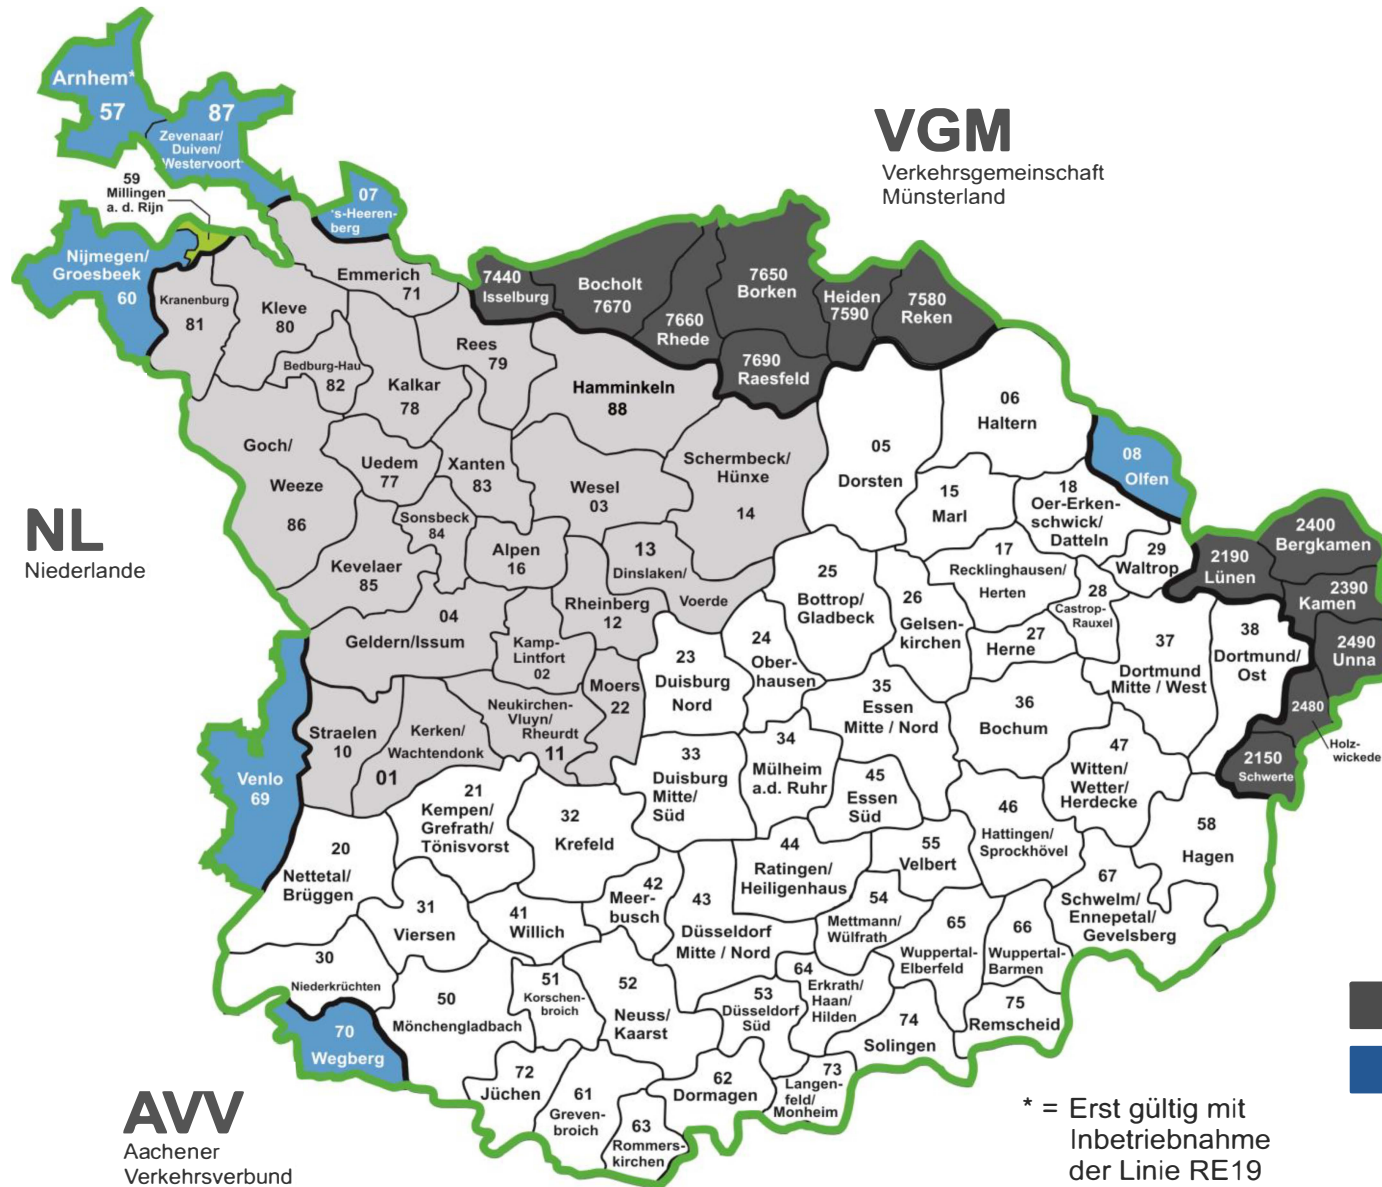

# Hier ist dein SchokoTicket gültig.

= Preisstufe D

= VRR-Tarif gilt auf allen Linien nur im Übergang.

= VRR-Tarif gilt nur auf bestimmten Linien und nur im Übergang.

\* = Erst gültig mit Inbetriebnahme der Linie RE19